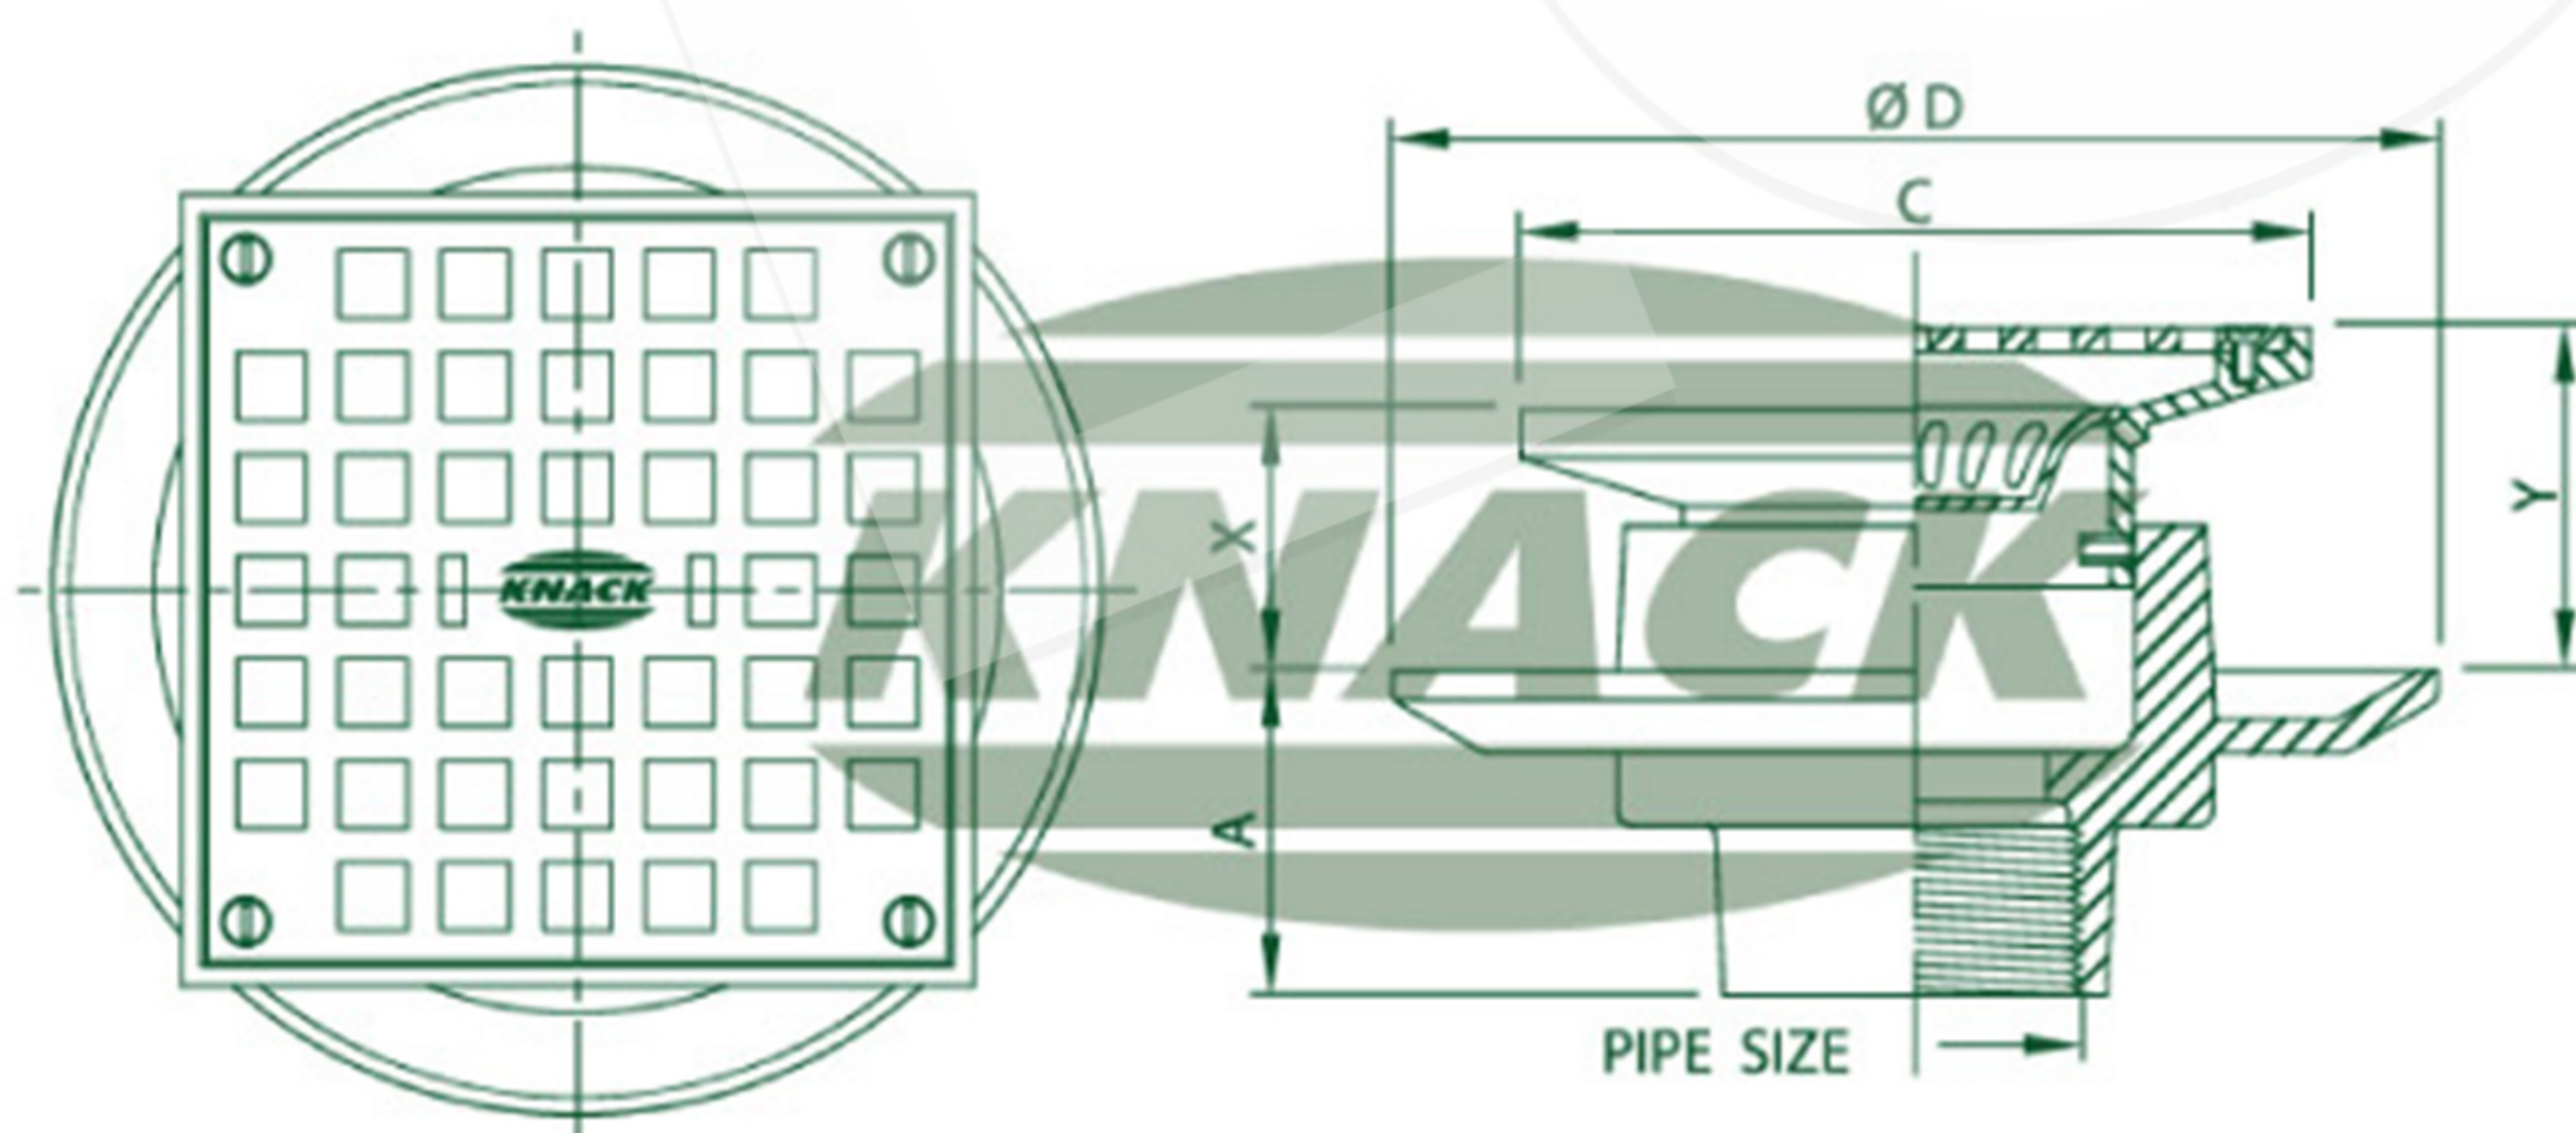

FLOOR DRAIN

Floor Drain Model 230 PG

ชุดระบายน้ำพื้นปรับระดับด้วยการเลื่อน

- ตะแกรงระบายน้ำทิ้งทรงเหลี่ยม (ทองเหลืองชุบโครเมียม)
- ยึดสกรู
- ฐานเหล็กหล่อมีปีกกันซึม
- มีตะกร้าดักผง
- สำหรับท่อ ขนาด 2", 3", 4"

FLOOR DRAIN

DIMENSION IN MM.

FLOOR DRAIN
MODEL : 230 PG

ADJUSTABLE STRAINER

Pipe Size Inch	A	C	D	Adjustment		Free Area (mm. ²)
				X	Y	
2	63	121	195	48	72	2400
3	63	121	195	48	72	2400
4	65	165	230	43	65	6500